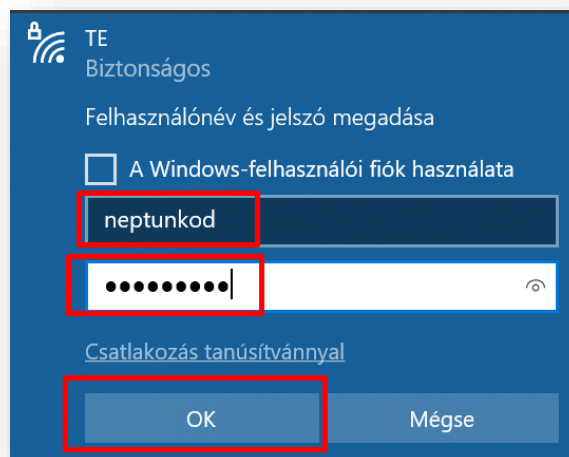

Írja be Felhasználónévhez a neptun kódját, majd a következő sorba a jelszavát, végül kattintson az OK gombra.