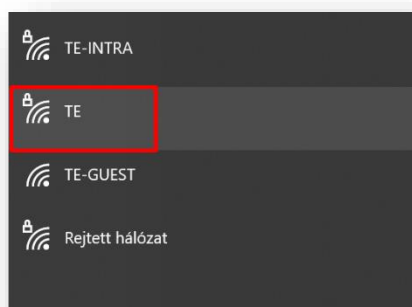

Mi ez a wifi?

Ez a wifi kapcsolat WPA2-Enterprise titkosítási módszert használ. A technológia lényege, hogy a wifire kapcsolódáshoz nem elegendő egyetlen jelszó minden kliensnek, helyette a felhasználóknak egyedi felhasználónév-jelszó párosra van szükségük a kapcsolódáshoz.

Belépéshez szükséges előkészület

Ha még sose tette meg, hitelesítse magát a <https://neptun.tf.hu/ad/> weboldalon keresztül. Ezt csak egyszer szükséges megtenni.

Belépés menete

Telefonjával, laptopjával vagy bármilyen Wifi-képes eszközével nyissa meg az elérhető Wifi hálózatokat. Csatlakozzon a **TE** hálózatra.