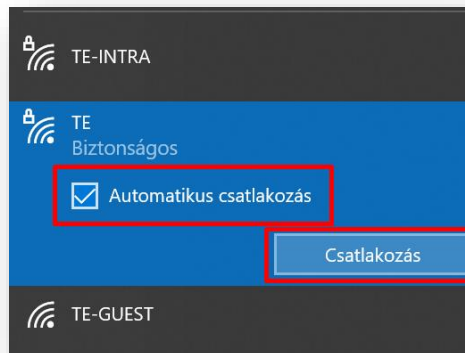

TESTNEVELÉSI EGYETEM

Informatikai Iroda

1123 Budapest, Alkotás u. 44.

Irodavezető: Vass Róbert

Telefon: +36-1-487-9226, +36-30-400-2206

Email: vass.robort@tf.hu