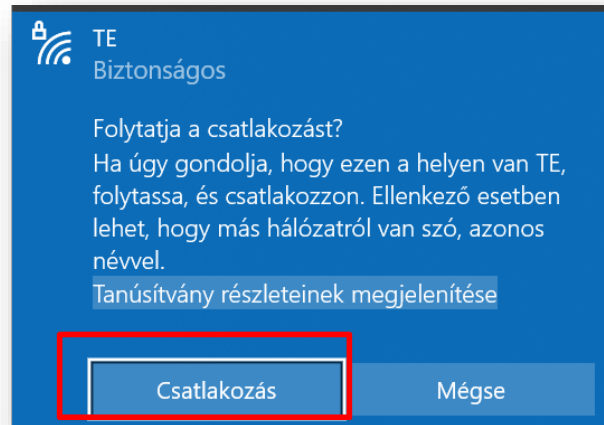

TESTNEVELÉSI EGYETEM

Informatikai Iroda

1123 Budapest, Alkotás u. 44.

Irodavezető: Vass Róbert

Telefon: +36-1-487-9226, +36-30-400-2206

Email: vass.robert@tf.hu

Kattintson a Csatlakozás gombra.